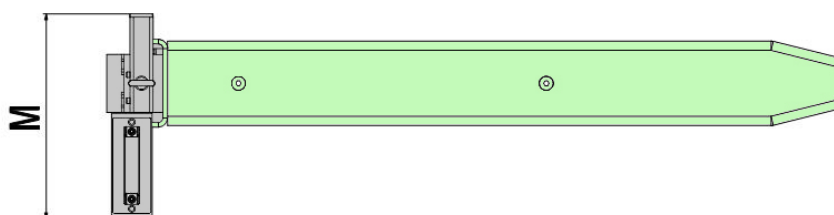

LTF ACTIVE e PROFESSIONAL

Left fork

Right fork

Dimensions in mm

	A	B	C	D	E	F	G	H	I	L	M
LTF..25..	1160	146	1277	322	793	90	382	76	65	719	355
LTF..50..	1160	190	1277	322	1000	90	477	76	80	930	355