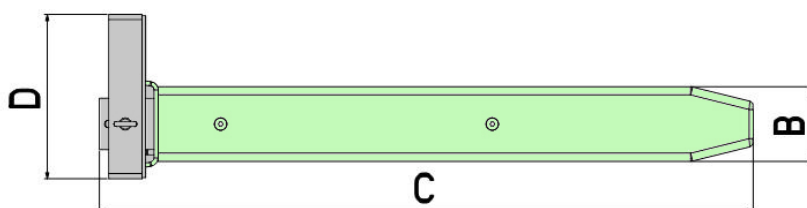

LTF ACTIVE e PROFESSIONAL

Left fork

Right fork

Dimensions in mm

	A	B	C	D	E	F	G	H	I	L	M
LTF..25..	1160	146	1277	322	793	90	382	76	65	719	355
LTF..50..	1160	190	1277	322	1000	90	477	76	80	930	355