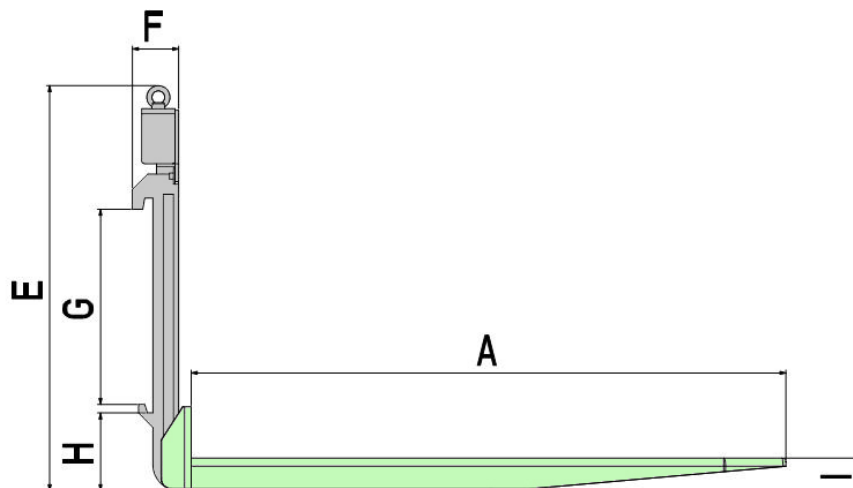

LTF ACTIVE e PROFESSIONAL

Left fork

Right fork

Dimensions in mm

	A	B	C	D	E	F	G	H	I	L	M
LTF..25..	1160	146	1277	322	793	90	382	76	65	719	355
LTF..50..	1160	190	1277	322	1000	90	477	76	80	930	355